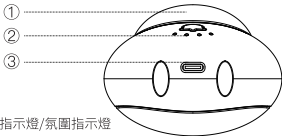

部件介紹

- ① 透明罩
- ② 電量/發熱三檔位LED指示燈/氛圍指示燈
- ③ Type-C 輸入接口