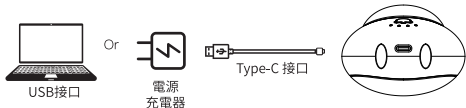

2檔發熱溫度為 $55+2C$

再短按一 一次，加熱功能指示燈LED123亮起，開啟加熱3檔

3檔發熱溫度為 $65+2C$

再短按一次，加熱功能指示燈LED1亮起，切換至加熱1檔

依次循環。

3.在任意檔位長按2秒按鍵”，進入關機狀態，加熱功能關閉。

4.開機狀態下:

雙擊“按鍵”，氛圍燈指示燈LED④熄滅，氛圍燈功能關閉
再次雙擊“按鍵”，氛圍燈指示燈LED4亮起，氛圍燈功能開啟
依次循環。

關機狀態下:

雙擊“按鍵” 氛圍燈指示燈LED④亮起，氛圍燈功能開啟
再次雙擊“按鍵”，氛圍燈指示燈LED4熄滅，氛圍燈功能關閉
依次循環。

充電方式

1. 充電式暖暖包可連接電源充電器為設備充電。
2. 充電式暖暖包可連接電腦USB2.0接口為設備充電。
3. 因每款充電器和電腦USB輸出電流大小不同，充電時間有所差異，建議使用標準的5V/2A充電器。
4. 正確連接設備後，電量指示燈呈脈衝式依次閃爍，當所有白色電量指示燈長亮時，說明暖暖包已充滿，請及時移除充電線。