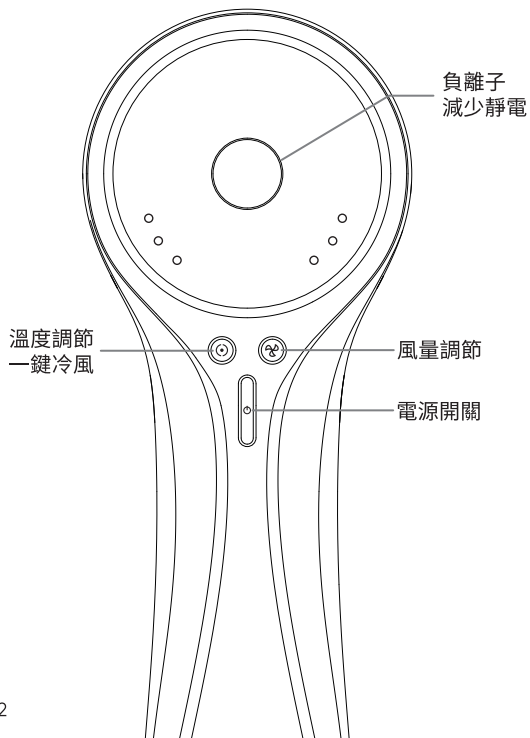

使用說明書
暨保固書

台灣專用

一般家庭用

商品規格表

額定電壓	100-240V~
額定功率	1000-1300W
額定頻率	50/60Hz
產品尺寸	65.3×74×199mm
產品配件	順滑風嘴×1
產品產地	中國

請妥善使用商品

在使用之前，請先閱讀本使用說明書。

1. 請不要進行說明書中未提及或建議以外的使用方式。
2. 檢查問題之前，請務必從電源上拔下插頭。
如果設備無法運行，請首先檢查電源插座是否有電，並且插頭已正確插入插座。

各部位名稱

創新型隔熱技術

使風嘴表面保持冷卻
以利於輕鬆調整距離和造型

順滑風嘴
適合日常吹乾髮絲

防塵網

使用說明

1. 輸入交流電壓：100-240V~ 50/60Hz
2. 3個功能開關鍵分別為：
 - 電源鍵：開啟/關閉
 - 藍燈冷風鍵：● 一檔 ●● 二檔 ●●● 三檔
 - 紅燈熱風鍵：● 一檔 ●● 二檔 ●●● 三檔
 - 註：熱風鍵為多功能鍵，長按0.8秒轉換冷風，再按一下轉回熱風。
3. NTC保護功能：當發熱絲壞掉或線路上電子元件出現異常，導致超過設定的溫度時，NTC快速進入自動恆溫狀態進行保護。
4. 單項工作保護功能：當吹風機正在運轉時，發生馬達忽然異常或因電子元件故障不運轉時，會快速斷電保護。
5. 當NTC出現故障沒有正常工作時，會快速斷電保護。
6. 自動恆溫功能：開熱風三檔5秒即進入恆溫狀態。
7. 檔位記憶功能。
8. 本機在冷熱風均有負離子功能。