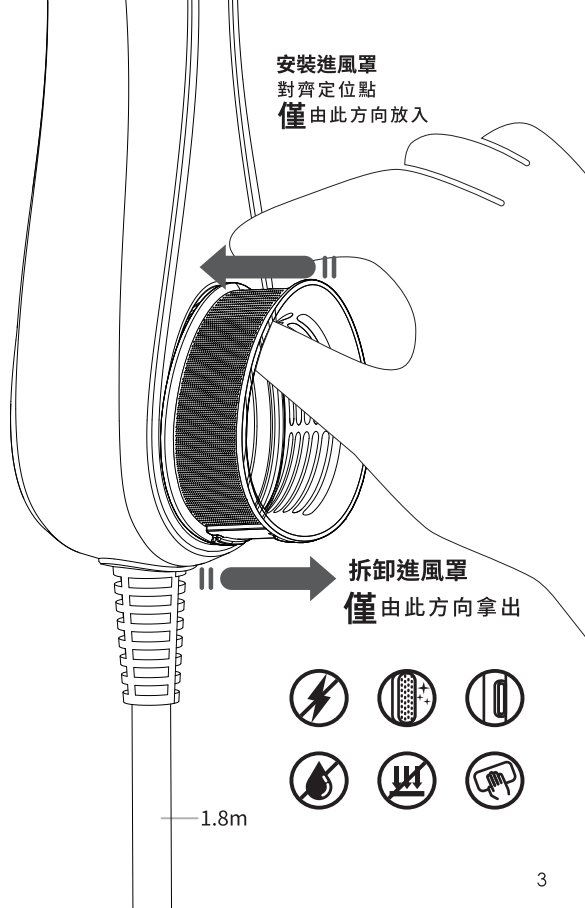

各部位名稱

創新型隔熱技術

使風嘴表面保持冷卻
以利於輕鬆調整距離和造型

順滑風嘴
適合日常吹乾髮絲

防塵網

使用說明

1. 輸入交流電壓：100-240V~ 50/60Hz
2. 3個功能開關鍵分別為：
 - 電源鍵：開啟/關閉
 - 藍燈冷風鍵：● 一檔 ●● 二檔 ●●● 三檔
 - 紅燈熱風鍵：● 一檔 ●● 二檔 ●●● 三檔
 - 註：熱風鍵為多功能鍵，長按0.8秒轉換冷風，再按一下轉回熱風。
3. NTC保護功能：當發熱絲壞掉或線路上電子元件出現異常，導致超過設定的溫度時，NTC快速進入自動恆溫狀態進行保護。
4. 單項工作保護功能：當吹風機正在運轉時，發生馬達忽然異常或因電子元件故障不運轉時，會快速斷電保護。
5. 當NTC出現故障沒有正常工作時，會快速斷電保護。
6. 自動恆溫功能：開熱風三檔5秒即進入恆溫狀態。
7. 檔位記憶功能。
8. 本機在冷熱風均有負離子功能。