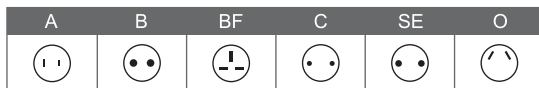

限用物質含有情況聲明

設備名稱 國際電壓高速負離子吹風機		型號(型式) SD800PG				
單元 Unit	限用物質及其化學符號					
	鉛 (Pb)	汞 (Hg)	鎘 (Cd)	六價鉻 (Cr⁶⁺)	多溴聯苯 (PBB)	多溴二苯醚 (PBDE)
塑膠元件	○	○	○	○	○	○
五金元件	○	○	○	○	○	○
電路控制組件	○	○	○	○	○	○
電機組件	○	○	○	○	○	○
電源線	○	○	○	○	○	○
備考1. 「超出0.1wt%」及「超出0.01wt%」係指限用物質之百分比含量超出百分比含量基準值。						
備考2. 「O」係指該項限用物質之百分比含量未超出百分比含量基準值。						
備考3. 「-」係指該項限用物質為排除項目。						

世界各地的電壓和電源插頭形狀

本產品配有 A 型插頭。

A 型以外的類型需要轉換插頭，因此請另行準備。

地區	國家/地區	插頭	電壓
亞洲	日本	A	100
	印度	B,BF,C,SE	115/230/240
	韓國	A,C,SE	110/220
	泰國	A,B,BF,C	220
	臺灣	A,C,O	110/220
	中國	A,B,BF,C,O	110/220
	香港	B,BF,C	200/220
	澳門	A,B,BF,C,SE	115/127/220
北美	美國	A	120
	加拿大	A,BF	120/240
	夏威夷	A	120