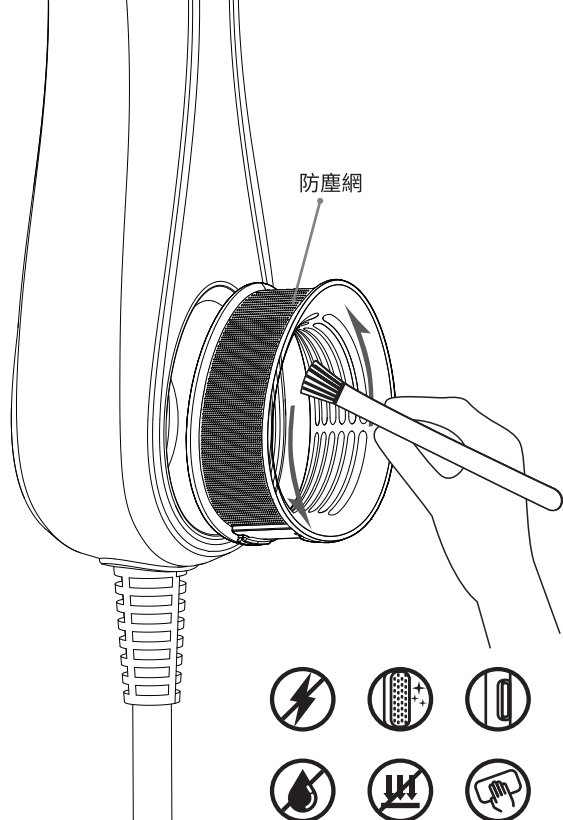

各部位名稱

創新型隔熱技術

使風嘴表面保持冷卻
以利於輕鬆調整距離和造型

順滑風嘴
適合日常吹乾髮絲

防塵網

使用說明

1. 輸入交流電壓：100-240V~ 50/60Hz
2. 3個功能開關鍵分別為：
 - 電源鍵：開啟/關閉
 - 藍燈冷風鍵：● 一檔 ●● 二檔 ●●● 三檔
 - 紅燈熱風鍵：● 一檔 ●● 二檔 ●●● 三檔
 - 註：熱風鍵為多功能鍵，長按0.8秒轉換冷風，再按一下轉回熱風。
3. NTC保護功能：當發熱絲壞掉或線路上電子元件出現異常，導致超過設定的溫度時，NTC快速進入自動恆溫狀態進行保護。
4. 單項工作保護功能：當吹風機正在運轉時，發生馬達忽然異常或因電子元件故障不運轉時，會快速斷電保護。
5. 當NTC出現故障沒有正常工作時，會快速斷電保護。
6. 自動恆溫功能：開熱風三檔5秒即進入恆溫狀態。
7. 檔位記憶功能。
8. 本機在冷熱風均有負離子功能。